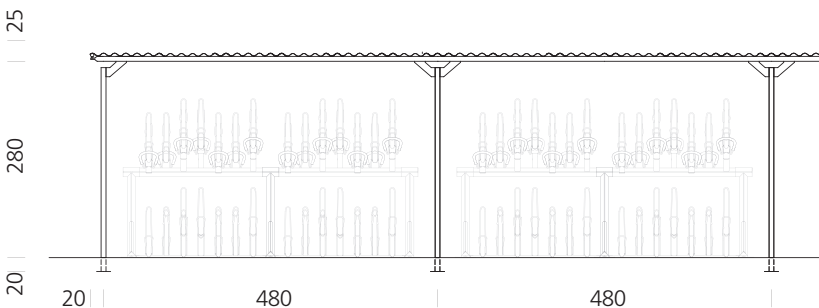

Einseitig

Andere Abmessungen auf Anfrage

offen

mit Wand

Doppelseitig

Andere Abmessungen auf Anfrage

offen

mit Wand

FÜR DOPPELSTOCKPARKER

Einseitig

Andere Abmessungen auf Anfrage

offen

mit Wand

Grundeinheit

Anbaueinheit

Doppelseitig

Andere Abmessungen auf Anfrage

offen

mit Wand

Grundeinheit

Anbaueinheit

BWA® bausystem Flachdach

BWA® bausystem
Geistiges Eigentum © BWA bausysteme GmbH
Matthias Bräm (CH) und Markus Wassmer (DE)