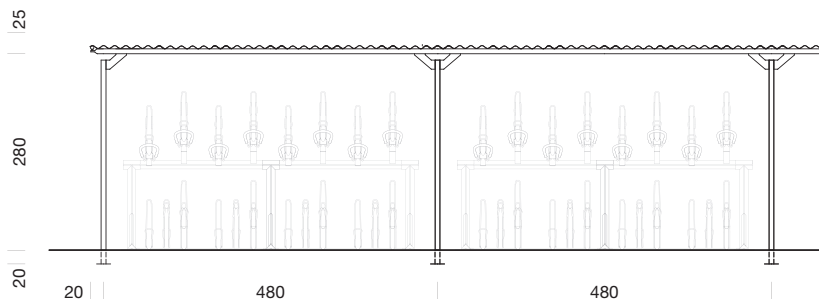

Einseitig

Andere Abmessungen auf Anfrage

offen

mit Wand

Doppelseitig

Andere Abmessungen auf Anfrage

offen

mit Wand

FÜR DOPPELSTOCKPARKER

Einseitig

Andere Abmessungen auf Anfrage

offen

mit Wand

Grundeinheit

Anbaueinheit

Doppelseitig

Andere Abmessungen auf Anfrage

offen

mit Wand

Grundeinheit

Anbaueinheit

BWA® bausystem Flachdach

BWA® bausystem
Geistiges Eigentum © BWA bausysteme GmbH
Matthias Bräm (CH) und Markus Wassmer (DE)