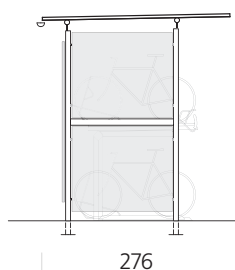

Einseitig

Andere Abmessungen auf Anfrage

offen

mit Wand

Doppelseitig

Andere Abmessungen auf Anfrage

offen

mit Wand

FÜR DOPPELSTOCKPARKER

Einseitig

Andere Abmessungen auf Anfrage

offen

mit Wand

Grundeinheit

Anbaueinheit

Doppelseitig

Andere Abmessungen auf Anfrage

offen

mit Wand

Grundeinheit

Anbaueinheit

BWA® bausystem Flachdach

BWA® bausystem
Geistiges Eigentum © BWA bausysteme GmbH
Matthias Bräm (CH) und Markus Wassmer (DE)