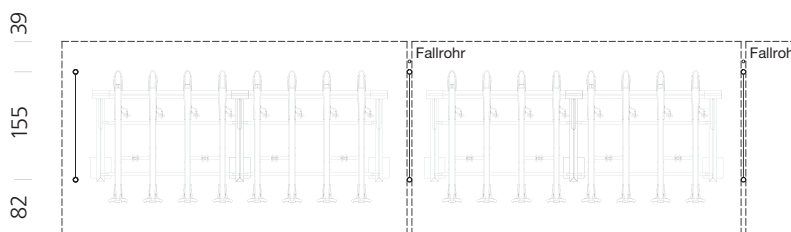

Einseitig

Andere Abmessungen auf Anfrage

offen

mit Wand

Doppelseitig

Andere Abmessungen auf Anfrage

offen

mit Wand

FÜR DOPPELSTOCKPARKER

Einseitig

Andere Abmessungen auf Anfrage

offen

mit Wand

Grundeinheit

Anbaueinheit

Doppelseitig

Andere Abmessungen auf Anfrage

offen

mit Wand

Grundeinheit

Anbaueinheit

BWA® bausystem Flachdach

BWA® bausystem
Geistiges Eigentum © BWA bausysteme GmbH
Matthias Bräm (CH) und Markus Wassmer (DE)