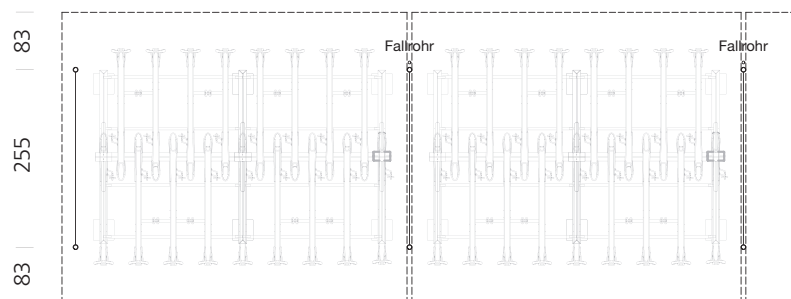

Einseitig

Andere Abmessungen auf Anfrage

offen

mit Wand

Doppelseitig

Andere Abmessungen auf Anfrage

offen

mit Wand

FÜR DOPPELSTOCKPARKER

Einseitig

Andere Abmessungen auf Anfrage

offen

mit Wand

Grundeinheit

Anbaueinheit

Doppelseitig

Andere Abmessungen auf Anfrage

offen

mit Wand

Grundeinheit

Anbaueinheit

BWA® bausystem Flachdach

BWA® bausystem
Geistiges Eigentum © BWA bausysteme GmbH
Matthias Bräm (CH) und Markus Wassmer (DE)