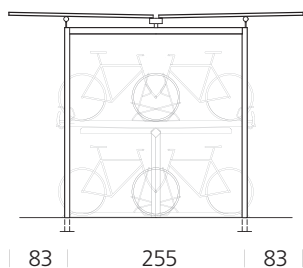

FÜR DOPPELSTOCKPARKER

Einseitig

Andere Abmessungen auf Anfrage

offen

mit Wand

Grundeinheit

Anbaueinheit

Doppelseitig

Andere Abmessungen auf Anfrage

offen

mit Wand

Grundeinheit

Anbaueinheit

BWA® bausystem Flachdach

BWA® bausystem
Geistiges Eigentum © BWA bausysteme GmbH
Matthias Bräm (CH) und Markus Wassmer (DE)