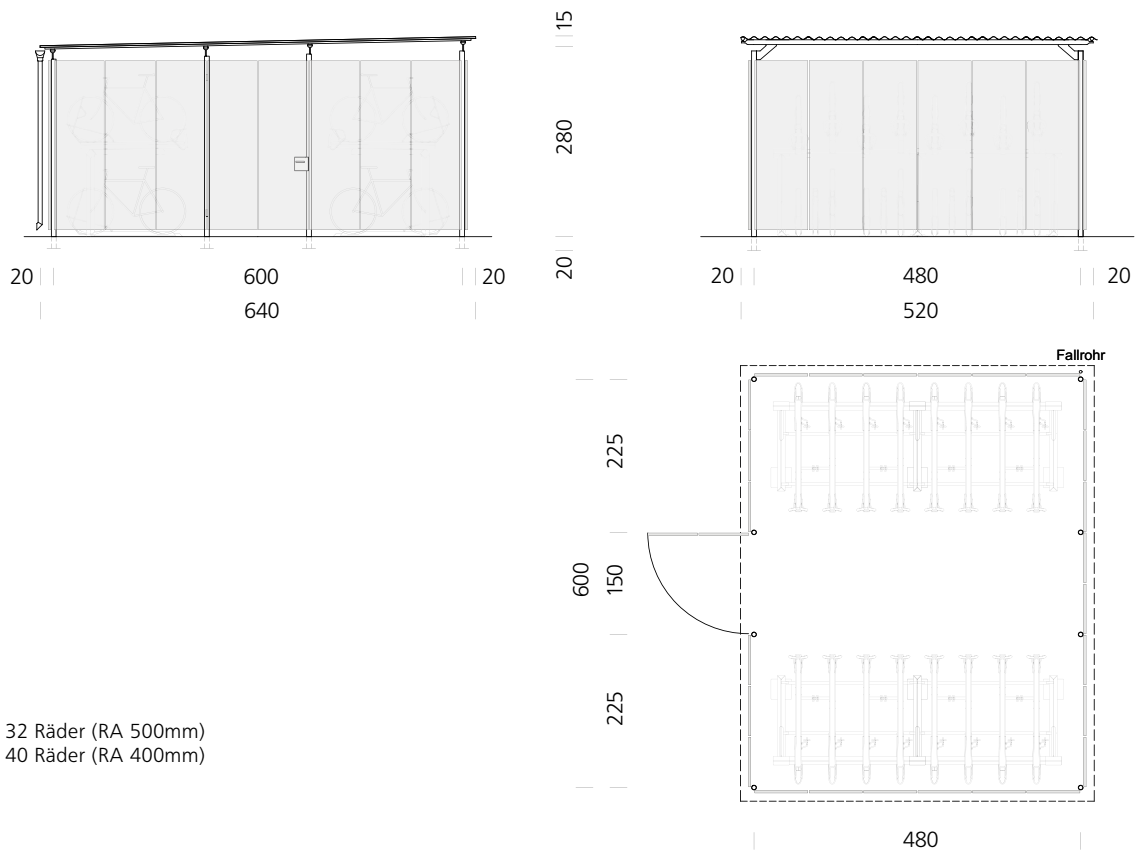

Fahrradhaus **Modul 1**

Passend für 18 Räder (RA 500mm)
Passend für 22 Räder (RA 400mm)

BWA® bausystem
Geistiges Eigentum © BWA bausysteme GmbH
Matthias Bläsi (CH) und Markus Wassmer (DE)

FÜR DOPPELSTOCKPARKER

Fahrradhaus **Modul 1 Doppelstockparker**

Passend für 32 Räder (RA 500mm)
 Passend für 40 Räder (RA 400mm)