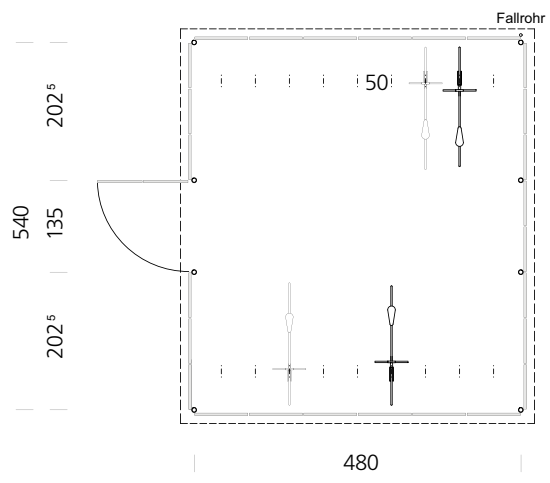

Fahrradhaus **Modul 1**

Passend für 18 Räder (RA 500mm)
Passend für 22 Räder (RA 400mm)

BWA® bausystem
Geistiges Eigentum © BWA bausysteme GmbH
Matthias Bläsi (CH) und Markus Wassmer (DE)

FÜR DOPPELSTOCKPARKER

Fahrradhaus **Modul 1 Doppelstockparker**

Passend für 32 Räder (RA 500mm)
 Passend für 40 Räder (RA 400mm)