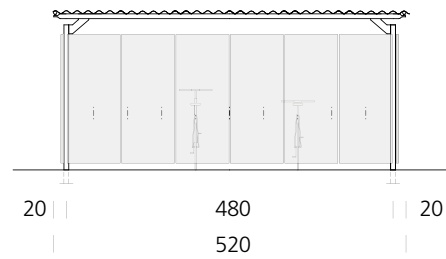

Fahrradhaus **Modul 1**

Passend für 18 Räder (RA 500mm)
Passend für 22 Räder (RA 400mm)

BWA® bausystem
Geistiges Eigentum © BWA bausysteme GmbH
Matthias Bläsi (CH) und Markus Wassmer (DE)

FÜR DOPPELSTOCKPARKER

Fahrradhaus **Modul 1 Doppelstockparker**

Passend für 32 Räder (RA 500mm)
 Passend für 40 Räder (RA 400mm)