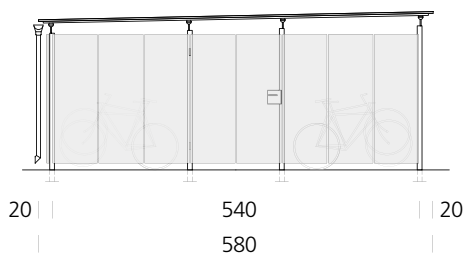

Fahrradhaus **Modul 1**

Passend für 18 Räder (RA 500mm)
Passend für 22 Räder (RA 400mm)

BWA® bausystem
Geistiges Eigentum © BWA bausysteme GmbH
Matthias Bläsi (CH) und Markus Wassmer (DE)

FÜR DOPPELSTOCKPARKER

Fahrradhaus **Modul 1 Doppelstockparker**

Passend für 32 Räder (RA 500mm)
 Passend für 40 Räder (RA 400mm)