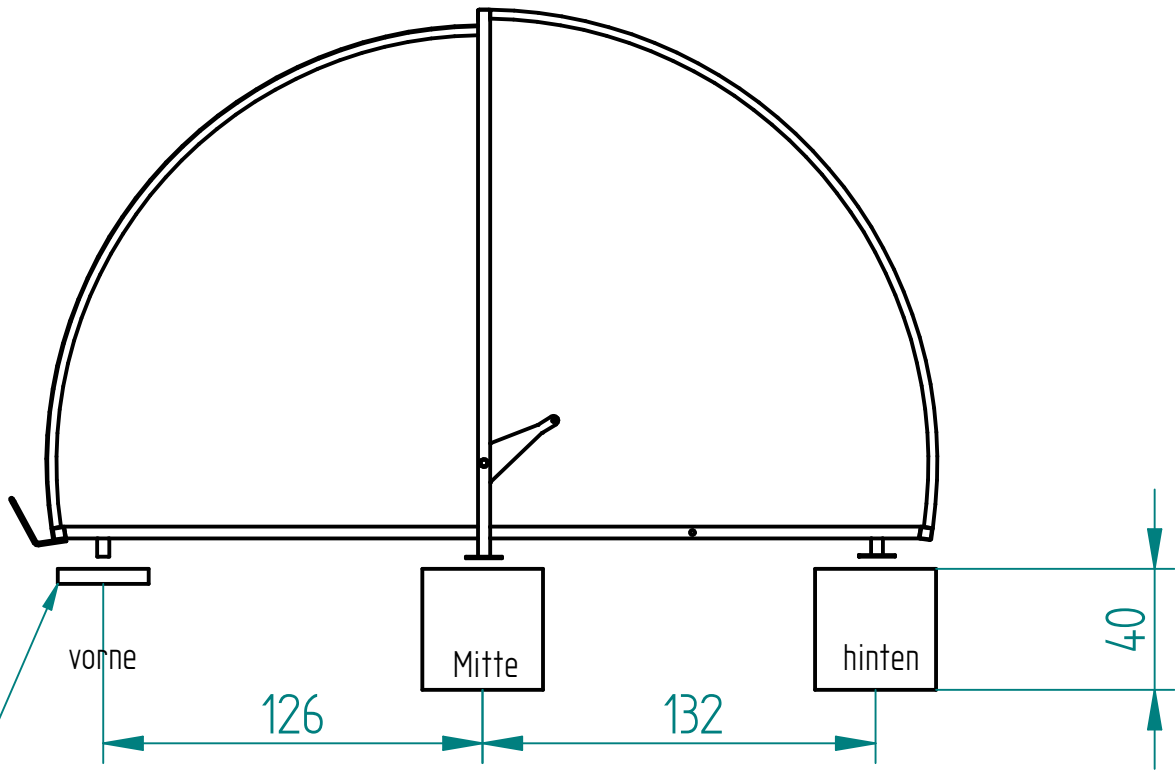

Fundamentplan Ceratum XL

Breite 150 cm

festе Aufstandsfläche
für den vorderen Fuß
z.b. Gehwegplatte